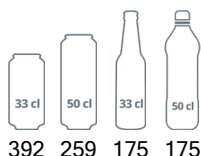

ECO-FRIENDLY
REFRIGERANT R600a

SCU1280

Bottle Cooler

Product features:

- Omkeerbare deur
- Instelbare planken
- Instelbare voet
- LED-binnenverlichting
- Glazen scharnierdeur met aluframe

Measures & Content		
Blikken 330 ml	st	392
Blikken 500 ml	st	259
Flessen 330 ml	st	175
Petflessen 500 ml	st	175
Temperatuurbereik	°C	2 tot 10
Klimaatklasse		4
Bruto/netto gewicht	kg	78 / 73
Bruto/netto volume	l	290 / 260

Design, Materials & Cooling		
Deur aantal & type		1 glazen scharnierdeur
Veiligheidsglas		Ja
Omkeerbare deur		Ja
Planken aantal & type		4 draadplanken wit
		Wit
Plankmaten		498 x 405 mm
Voetjes / poten		2 instelbare voeten
Zwenkwielen		2 rollers
Buitenafwerking		Wit
Binnenafwerking		ABS
Binnenverlichting		LED
Slot		Ja
Type regelaar		Mechanisch
Type koeling		Met ventilator
Type ontdooiing		Automatisch
Koelmiddel		R600a
Koelmiddelinhoud	g	70
Energieklasse		D
Energieverbruik	kWh/24h	2
Energieverbruik per jaar	kWh/jaar	730
Energy Efficiency Index		48
Netto volume, energieklasse	l	305
Ingangsvermogen	W	266
Spanning / Frequentie	V/Hz	220-240/50
Geluidsniveau	db(A)	45
Thermometer		Ja
Interne maat (BxDxH)	mm	470 x 440 x 1347
Externe maat (BxDxH)	mm	595 x 640 x 1635
Verpakte maat (BxDxH)	mm	680 x 710 x 1740
40 ft containerlading	st	54